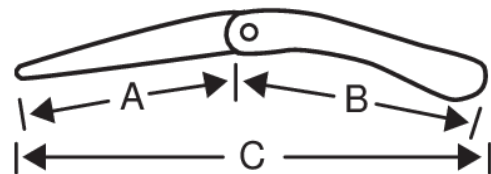

396-BLADE-1P

Hoja de recambio para serrucho de poda plegable 396-LAP 7-1/2"
- 1 piezas

DETALLES DEL PRODUCTO

- Para cortar madera verde y seca, plásticos, huesos, etc.
- Especialmente diseñados para amantes de la naturaleza, cazadores y campistas.
- Dentado XT con dientes duros (7 dientes por pulgada).
- Mango bi-componente de plástico para un agarre perfecto, con correa de cuero.
- Hoja con recubrimiento especial antioxidante y de baja fricción.
- Bloqueo de seguridad que también funciona al estar plegado.
- Existen hojas de repuesto disponibles.

Follow the Fish!

ATRIBUTOS DE PRODUCTO

Producto	A	A		B	B	C	C		
396-BLADE-1P	190 mm	6.7 in	7	- mm	6.7 in	- mm	0 in	44 g	1.55 oz

Follow the Fish!