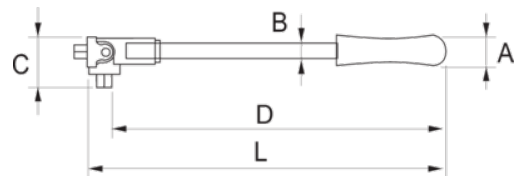

**SB6958-6**

**Mango articulado con  
cuadrado de 1/4" (153 mm,  
embalaje en blíster)**

#### DETALLES DEL PRODUCTO

- Acabado pulido fino.
- Acero aleado de alto rendimiento
- Normas: ISO 3315/1174 y DIN 3122/3123/3120.

#### ATRIBUTOS DE PRODUCTO

Producto		<b>A</b>	<b>B</b>	<b>C</b>	<b>D</b>	
<b>SB6958-6</b>	153 mm	17 mm	11 mm		148 mm	100 g

**Follow the Fish!**