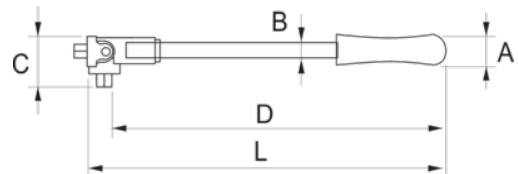

**6958-6**

**Mango articulado con  
cuadrado de 1/4" (153 mm)**

### DETALLES DEL PRODUCTO

- Acabado pulido fino.
- Acero aleado de alto rendimiento
- Normas: ISO 3315/1174 y DIN 3122/3123/3120.

### ATRIBUTOS DE PRODUCTO

Producto		<b>A</b>	<b>B</b>	<b>C</b>	<b>D</b>	
<b>6958-6</b>	153 mm	17 mm	11 mm		148 in	100 g

**Follow the Fish!**