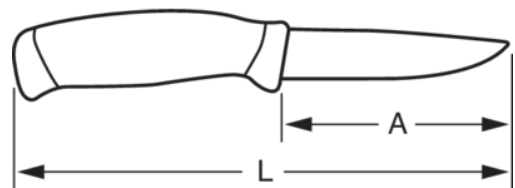

**2446-BL**

**Display con 15 cuchillos de  
acero inoxidable con mango  
negro bi-componente**

#### DETALLES DEL PRODUCTO

- Cómodo mango bi-componente que proporciona un excelente agarre.
- Se suministran con una práctica funda para llevarlos en el cinturón.
- Funda especial con doble botón.
- Cuchillos multiusos robustos con una hoja de acero inoxidable resistente.
- Hoja de 100 mm de longitud.
- El producto tiene una longitud total de 220 mm.
- Disponibles en display de 15 piezas

## ATRIBUTOS DE PRODUCTO

Producto	L	A	
2446-BL	218 mm	102 mm	116 g