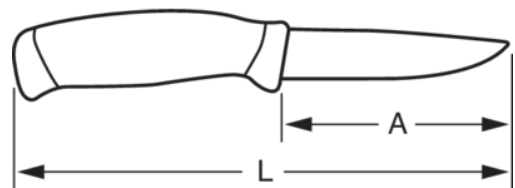

2446-LAP

**Display con 15 cuchillos de
acero inoxidable con mango
verde bi-componente**

DETALLES DEL PRODUCTO

- Cómodo mango bi-componente que proporciona un excelente agarre.
- Se suministran con una práctica funda para llevarlos en el cinturón.
- Funda especial con doble botón.
- Cuchillos multiusos robustos con una hoja de acero inoxidable resistente.
- Hoja de 100 mm de longitud.
- El producto tiene una longitud total de 220 mm.
- Disponibles en display de 15 piezas

Follow the Fish!

ATRIBUTOS DE PRODUCTO

Producto	L	A	
2446-LAP	218 mm	102 mm	113 g