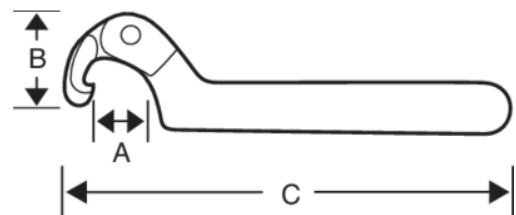

4106-50-120

**Llave de gancho ajustable de
50-120 mm con acabado
cromado de 295 mm**

DETALLES DEL PRODUCTO

- Cabeza flexible con gancho
- Para extraer anillos, collarines y contratruercas
- Comodidad de uso
- mango de aleación de acero de alto rendimiento
- Acabado micromate cromado para una superficie de gran calidad
- Cabeza flexible con gancho adaptable a diferentes diámetros de cuellos, anillos y rodamientos

Follow the Fish!

ATRIBUTOS DE PRODUCTO

Producto	A	B	C	
4106-50-120	50-120 mm	70 mm	295 mm	205 g