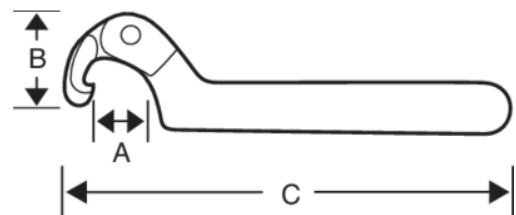

**4106-150-230**

**Llave de gancho ajustable de  
150-230 mm con acabado  
cromado de 465 mm**

#### DETALLES DEL PRODUCTO

- Cabeza flexible con gancho
- Para extraer anillos, collarines y contratruercas
- Comodidad de uso
- mango de aleación de acero de alto rendimiento
- Acabado micromate cromado para una superficie de gran calidad
- Cabeza flexible con gancho adaptable a diferentes diámetros de cuellos, anillos y rodamientos

## ATRIBUTOS DE PRODUCTO

Producto	<b>A</b>	<b>B</b>	<b>C</b>	
<b>4106-150-230</b>	150-230 mm	120 mm	465 mm	1189 g

**Follow the Fish!**