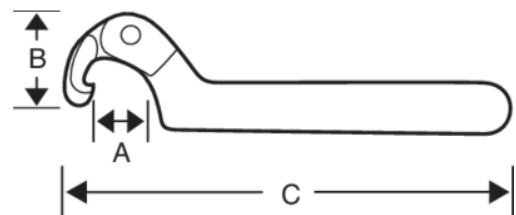

4106-115-165

**Llave de gancho ajustable de
115-165 mm con acabado
cromado de 310 mm**

DETALLES DEL PRODUCTO

- Cabeza flexible con gancho
- Para extraer anillos, collarines y contratruercas
- Comodidad de uso
- mango de aleación de acero de alto rendimiento
- Acabado micromate cromado para una superficie de gran calidad
- Cabeza flexible con gancho adaptable a diferentes diámetros de cuellos, anillos y rodamientos

Follow the Fish!

ATRIBUTOS DE PRODUCTO

Producto	A	B	C	
4106-115-165	115-165 mm	100 mm	310 mm	364 g