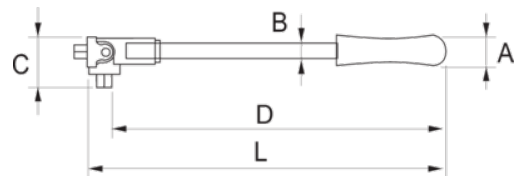

### SB8158-15

**Mango articulado con cabeza articulada, cuadradillo de 1/2" y acabado mate de 390 mm- embalaje en blíster**

#### DETALLES DEL PRODUCTO

- Acabado mate.
- Acero aleado de alto rendimiento.
- Normas: ISO 3315/1174 y DIN 3122/3123/3120.
- Embalaje en blíster.

#### ATRIBUTOS DE PRODUCTO

Producto		<b>A</b>	<b>B</b>	<b>C</b>	<b>D</b>	
<b>SB8158-15</b>	390 mm	27.7 mm	16.5 mm	36.5 mm	378 mm	610 g

Follow the Fish!