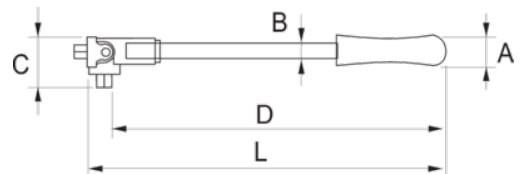

8158-15

Mango articulado con cabeza articulada, cuadradillo de 1/2" y acabado mate de 390 mm

DETALLES DEL PRODUCTO

- Acabado mate.
- Acero aleado de alto rendimiento.
- Normas: ISO 3315/1174 y DIN 3122/3123/3120.
- Embalaje en blíster.

ATRIBUTOS DE PRODUCTO

Producto		A	B	C	D	
8158-15	390 mm	27.7 mm	16.5 mm	36.5 mm	378 mm	610 g

Follow the Fish!