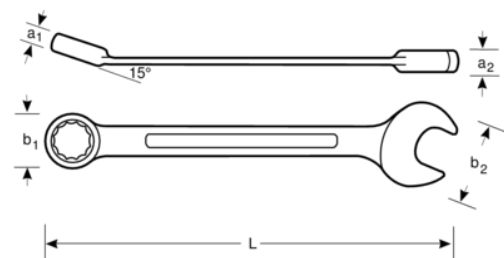

NS003-28

Llave combinada antichispa de Aluminio Bronce 245 mm, 7/8"

DETALLES DEL PRODUCTO

- Fabricada en aluminio bronce
- Ambos extremos de la llave combinada se ajustan a tuercas y tornillos del mismo tamaño
- Estrella acodada a 15°
- Fabricada según la norma DIN 3113
- Herramientas antichispa (NS) diseñadas para su uso en entornos potencialmente explosivos, donde las herramientas de acero "tradicionales" pueden crear chispas
- Estrella acodada a 15° para un acceso óptimo
- Para obtener más información sobre las restricciones de uso de los materiales anti-chispa, consulta los certificados correspondientes

Follow the Fish!

ATRIBUTOS DE PRODUCTO

Producto		L	a1	a2	b1	b2	
NS003-28	7/8 in	245 mm	14 mm	9 mm	36 mm	46 mm	240 g

Follow the Fish!