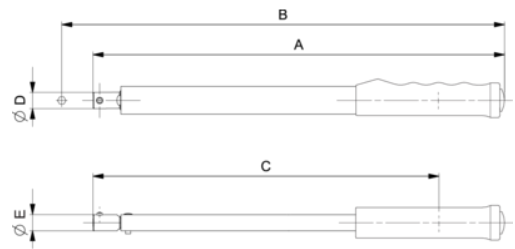

TAWMB24650

Llave dinamométrica y de ángulo Bluetooth® con memoria y cabeza rectangular intercambiable, 33-650 Newton metro

DETALLES DEL PRODUCTO

- Transferencia de datos bidireccional por Bluetooth®
- Aplicación gratuita Bahco Connect disponible para Windows 10, Android e iOS en 18 idiomas
- Fácil de configurar y utilizar
- Advertencia de recalibración por tiempo y/o número de ciclos
- Opción Rehacer
- Descarga de datos a través de la aplicación
- Unidades de par en Newton metro, kg.cm, dNewton metro, ft.lb, lb.in y unidades de ángulo en grados
- Se puede utilizar a la derecha y a la izquierda a temperaturas de 5 a 42 °C
- Capacidad de memoria de 1500 lecturas y hasta 50 preajustes
- Par, Ángulo, Par y Ángulo, Par después Ángulo, Modos de trabajo y preajustados
- Contador
- Retención de datos y valores ajustados durante el cambio de batería
- Tiempo de apagado automático programable
- Más configuraciones y ajustes avanzados disponibles en el manual del usuario
- Precisión de $\pm 2\%$ a la derecha - 3% a la izquierda entre el 20% y el 100% del par máximo
- Precisión de $\pm 4\%$ a la derecha e izquierda entre el 5% y el 19% de la escala completa
- Señal visual (LED duales + pantalla LCD retroiluminada), de audio y vibración
- Cabezales intercambiables 24x32 para múltiples aplicaciones y mayor versatilidad
- Cuerpo metálico integral que ofrece una mayor resistencia y durabilidad
- Tapa de extremo de rosca inversa que encierra baterías alcalinas AA (incluidas)
- Se suministra en un resistente maletín moldeado con una declaración de conformidad según norma ISO 6789-1:2017 trazable en virtud de estándares internacionales
- Marcado CE y UKCA
- Fabricado en Estados Unidos

Follow the Fish!

ATRIBUTOS DE PRODUCTO

Producto: **TAWMB24650**

 N·m	32.5-650 N·m	 lbf·in	288-5753 lbf·in	 lbf·ft	24-479.4 lbf·ft
 mm	24x32 mm	 Nm	1 N·m	 lbf·ft	1 lbf·ft
 in-lb	1 lbf·in		0-360°	A	857 mm
B	892 mm	C	812 mm	D	55 mm
E	40 mm	 kg	2.47 kg		