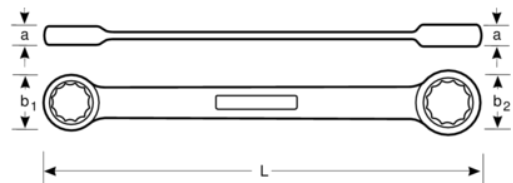

1320RZ-5/16-11/32

**Llave de estrella a carraca de
5/16 - 11/32" con acabado
cromado de 115 mm**

DETALLES DEL PRODUCTO

- Ángulo de acción de 5°
- Palanca de cambio rápido de sentido (izquierda/derecha)
- Marcado más grande y bidireccional de los tamaños que facilita la identificación
- Mayor vida útil de tuercas y tornillos con el perfil Dynamic Profile™ de 12 puntos
- Acabado micromate cromado para una superficie de gran calidad
- Acero aleado de alto rendimiento
- Giro más rápido del fijador mediante la acción de trinquete con 2 tamaños por llave
- Fácil de usar en espacios reducidos con un ángulo de funcionamiento de 5°
- un lado con giro en sentido horario, lado opuesto con giro en sentido antihorario

Follow the Fish!

ATRIBUTOS DE PRODUCTO

Producto		L	a1	a2	b1	b2	
1320RZ-5/16-11/32	5/16-11/32 in	115 mm	6.3 mm	6.5 mm	14.2 mm	17.2 mm	35 g

Follow the Fish!