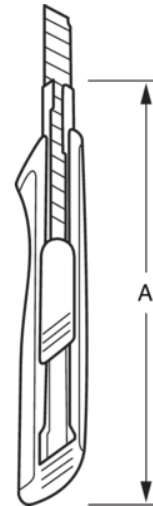

KG09-01

Cúter de hoja seccionable con hoja de 9 mm

DETALLES DEL PRODUCTO

- Estructura ABS con botón dentado suave
- Mecanismo de acero preciso para la colocación de hojas distintas
- Botón deslizante grande para facilitar su utilización
- Se permiten las hojas sin ajustar
- KG09-01-3P es una tarjeta de 3 paquetes
- Embalaje en blíster

ATRIBUTOS DE PRODUCTO

Producto	A	g
KG09-01	140 mm	40 g

Follow the Fish!