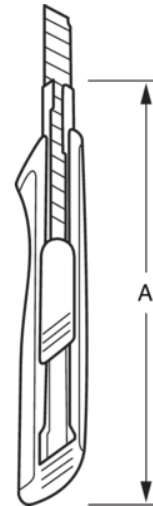

KG09-01-3P

Cúter de hoja seccionable con hoja de 9 mm (3 piezas/cartón)

DETALLES DEL PRODUCTO

- Estructura ABS con botón dentado suave
- Mecanismo de acero preciso para la colocación de hojas distintas
- Botón deslizante grande para facilitar su utilización
- Se permiten las hojas sin ajustar
- KG09-01-3P es una tarjeta de 3 paquetes
- Embalaje en blíster

ATRIBUTOS DE PRODUCTO

Producto	A	g
KG09-01-3P	140 mm	26 g

Follow the Fish!