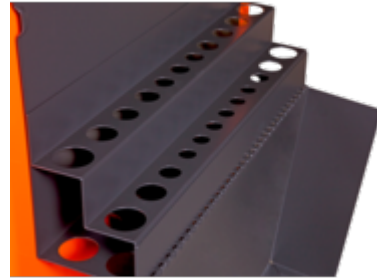

1470K-AC2

**Portaherramientas para
23 destornilladores/palancas de
280 mm x 100 mm x 428 mm**

DETALLES DEL PRODUCTO

- Compartimento lateral para colocar 23 destornilladores.
- La caja cuenta con el sistema de seguridad de cerradura redonda con llave que se utiliza en nuestros carros.
- Están fabricados con acero y recubiertos con un color negro neutral.
- Compatibles con la serie 1475.
- Se montan fácilmente (con un sistema para colgar y dos tornillos) en cualquiera de los dos lados de los carros.

ATRIBUTOS DE PRODUCTO

Producto		
1470K-AC2	280 x 100 x 428 mm	4490 g

Follow the Fish!