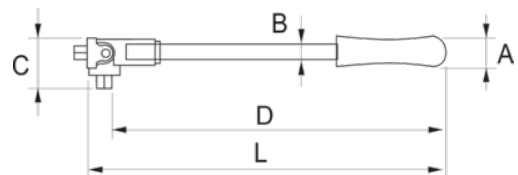

SB8157-36

Mangos articulados con cuadrado de 1/2" de 900 mm, 36"

DETALLES DEL PRODUCTO

- Acabado pulido fino.
- Aleación de acero de alto rendimiento
- Normas: ISO 3315/1174 y DIN 3122/3123/3120.
- SB: Embalaje en blíster con información del producto.

ATRIBUTOS DE PRODUCTO

Producto		A	B	C	D	
SB8157-36	900 mm	23 mm	16 mm	53 mm	885 mm	2420 g

Follow the Fish!