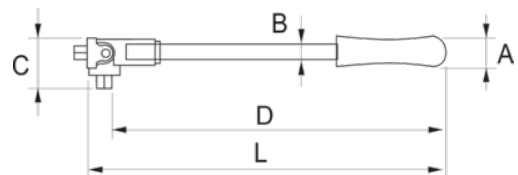

**SB8157-24**

**Mangos articulados con cuadrado de 1/2" de 600 mm, 24"**

### DETALLES DEL PRODUCTO

- Acabado pulido fino.
- Aleación de acero de alto rendimiento
- Normas: ISO 3315/1174 y DIN 3122/3123/3120.
- SB: Embalaje en blíster con información del producto.

### ATRIBUTOS DE PRODUCTO

Producto		<b>A</b>	<b>B</b>	<b>C</b>	<b>D</b>	
<b>SB8157-24</b>	600 mm	23 mm	16 mm	38 mm	570 mm	1200 g

**Follow the Fish!**