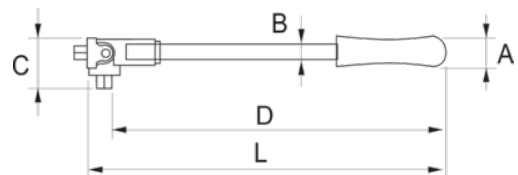

**SB8157-10**

**Mangos articulados con cuadrado de 1/2" de 257 mm, 10"**

#### DETALLES DEL PRODUCTO

- Acabado pulido fino.
- Aleación de acero de alto rendimiento
- Normas: ISO 3315/1174 y DIN 3122/3123/3120.
- SB: Embalaje en blíster con información del producto.

#### ATRIBUTOS DE PRODUCTO

Producto		<b>A</b>	<b>B</b>	<b>C</b>	<b>D</b>	
<b>SB8157-10</b>	257 mm	23 mm	16 mm	38 mm	257 mm	640 g

**Follow the Fish!**