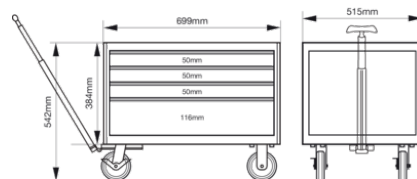

1482K4BKW

Cofres para el HUB del almacenamiento E72 de 26" con ruedas y 4 cajones - 693 mm x 510 mm x 542 mm

DETALLES DEL PRODUCTO

- El cofre E82 con ruedas y 4 cajones tiene una estructura de doble pared de acero resistente.
- Cajones de apertura total con guías de rodamientos de bolas que se deslizan con suavidad y que tienen una capacidad de hasta 30 kg.
- Las ruedas de goma garantizan la máxima estabilidad y hacen que sea sencillo manejar el carro, incluso en superficies irregulares.
- Los paneles laterales perforados permiten al usuario final añadir distintos accesorios Xpand.
- Una cerradura redonda segura y resistente protege el carro contra los robos.
- El exterior y el interior están recubiertos de pintura en polvo resistente a los arañazos que garantiza una gran protección contra la oxidación.
- Los paragolpes de las esquinas minimizan las posibilidades de causar daños en los objetos circundantes.
- La doble pared garantiza que los cajones se abran siempre, incluso después de que la pared exterior haya sufrido daños por colisión.
- Hay disponible una encimera de acero inoxidable, DM o madera de castaño para realizar todo tipo de trabajos.
- Asa plegable para facilitar el transporte.
- Está disponible una amplia variedad de bandejas de foam Fit&Go listas para usar con herramientas.
- Disponible en color naranja o negro.

Follow the Fish!

ATRIBUTOS DE PRODUCTO

Producto										RAL
1482K4BKW	542 x 515 x 699 mm	400 kg	4	543 mm	445 mm	30 kg	125 mm	30 mm	45 kg	9005