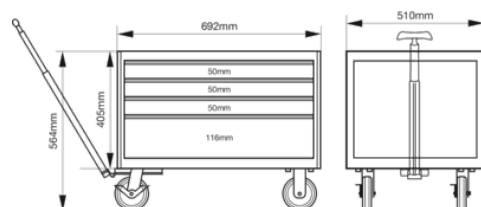

1487K4BKW

**Cofres para el HUB del
almacenamiento E87 premium
con ruedas y 4 cajones - 564 mm
x 692 mm x 510 mm**

DETALLES DEL PRODUCTO

- Cofre E87 con ruedas y 4 cajones.
- Sistema anti-vuelco garantiza que solo se pueda abrir un cajón a la vez.
- Cajones de apertura total con paragolpes individuales en las esquinas para protegerlos contra golpes accidentales.
- El sistema de cierre giratorio impide la apertura accidental de los cajones.
- Las ruedas con doble sistema de frenado aseguran firmemente el carro en el suelo para evitar que se mueva en cualquier dirección.
- Carcasa de doble pared, de acero y resistente.
- Sistema de bloqueo moderno con control de acceso electrónico disponible.
- Sistema modular de accesorios Xpand disponible.
- Recubrimiento en polvo resistente a los arañazos disponible en naranja y negro.
- La doble pared garantiza que los cajones se abran siempre, incluso después de que la pared exterior haya sufrido daños por colisión.
- Sustituya la encimera de composite de serie por una encimera de acero inoxidable, DM o madera de castaño para realizar todo tipo de trabajos.
- Está disponible una amplia variedad de bandejas de foam Fit&Go listas para usar con herramientas.

Follow the Fish!

ATRIBUTOS DE PRODUCTO

Producto										RAL
1487K4BKW	564 x 510 x 692 mm	400 kg	4	543 mm	445 mm	45 kg	125 mm	36 mm	52 kg	9005