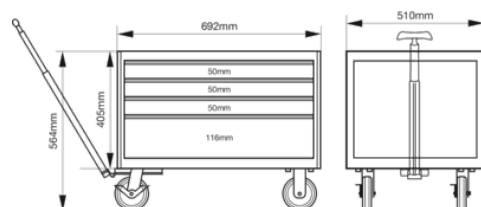

1487K4W

**Cofres para el HUB del
almacenamiento E87 premium
con ruedas y 4 cajones - 564 mm
x 692 mm x 510 mm**

DETALLES DEL PRODUCTO

- Cofre E87 con ruedas y 4 cajones.
- Sistema anti-vuelco garantiza que solo se pueda abrir un cajón a la vez.
- Cajones de apertura total con paragolpes individuales en las esquinas para protegerlos contra golpes accidentales.
- El sistema de cierre giratorio impide la apertura accidental de los cajones.
- Las ruedas con doble sistema de frenado aseguran firmemente el carro en el suelo para evitar que se mueva en cualquier dirección.
- Carcasa de doble pared, de acero y resistente.
- Sistema de bloqueo moderno con control de acceso electrónico disponible.
- Sistema modular de accesorios Xpand disponible.
- Recubrimiento en polvo resistente a los arañazos disponible en naranja y negro.
- La doble pared garantiza que los cajones se abran siempre, incluso después de que la pared exterior haya sufrido daños por colisión.
- Sustituya la encimera de composite de serie por una encimera de acero inoxidable, DM o madera de castaño para realizar todo tipo de trabajos.
- Está disponible una amplia variedad de bandejas de foam Fit&Go listas para usar con herramientas.

Follow the Fish!

ATRIBUTOS DE PRODUCTO

Producto										RAL
1487K4W	564 x 510 x 692 mm	400 kg	4	543 mm	445 mm	45 kg	125 mm	36 mm	52 kg	2009

Follow the Fish!