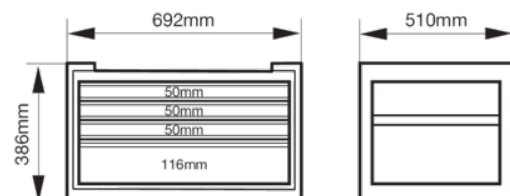

1482K4GREY

Cofres con 4 cajones para el carro HUB del almacenamiento E72 de 26" - 693 mm x 510 mm x 396 mm

DETALLES DEL PRODUCTO

- El cofre "heavy duty" de 4 cajones tiene estructura de doble pared de acero resistente.
- Cajones de apertura total con guías de rodamientos de bolas que se deslizan con suavidad y que tienen una capacidad de hasta 30 kg.
- Los paneles laterales perforados permiten al usuario añadir distintos accesorios Xpand.
- Una cerradura redonda segura y resistente protege el carro contra los robos.
- El exterior y el interior están recubiertos de pintura en polvo resistente a los arañazos que garantiza una gran protección contra la oxidación.
- Los paragolpes de las esquinas minimizan las posibilidades de causar daños en los objetos circundantes.
- La doble pared garantiza que los cajones se abran siempre, incluso después de que la pared exterior haya sufrido daños por colisión.
- Hay disponible una encimera de acero inoxidable, DM o madera de castaño para realizar todo tipo de trabajos.
- Está disponible una amplia variedad de bandejas de foam Fit&Go listas para usar con herramientas.
- Disponibles en varios colores.

Follow the Fish!

ATRIBUTOS DE PRODUCTO

Producto								RAL
1482K4GREY	386 x 510 x 692 mm	400 kg	4	445 mm	543 mm	30 kg	41.8 kg	9022