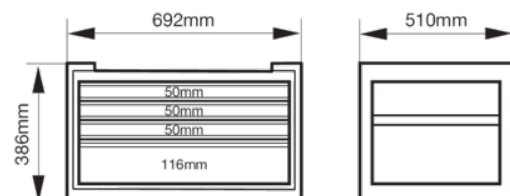

### 1482K4BLACK

**Cofres con 4 cajones para el carro HUB del almacenamiento E72 de 26" - 693 mm x 510 mm x 396 mm**

#### DETALLES DEL PRODUCTO

- El cofre "heavy duty" de 4 cajones tiene estructura de doble pared de acero resistente.
- Cajones de apertura total con guías de rodamientos de bolas que se deslizan con suavidad y que tienen una capacidad de hasta 30 kg.
- Los paneles laterales perforados permiten al usuario añadir distintos accesorios Xpand.
- Una cerradura redonda segura y resistente protege el carro contra los robos.
- El exterior y el interior están recubiertos de pintura en polvo resistente a los arañazos que garantiza una gran protección contra la oxidación.
- Los paragolpes de las esquinas minimizan las posibilidades de causar daños en los objetos circundantes.
- La doble pared garantiza que los cajones se abran siempre, incluso después de que la pared exterior haya sufrido daños por colisión.
- Hay disponible una encimera de acero inoxidable, DM o madera de castaño para realizar todo tipo de trabajos.
- Está disponible una amplia variedad de bandejas de foam Fit&Go listas para usar con herramientas.
- Disponibles en varios colores.

## ATRIBUTOS DE PRODUCTO

Producto								RAL
<b>1482K4BLACK</b>	386 x 510 x 692 mm	400 kg	4	445 mm	543 mm	30 kg	41.8 kg	9005