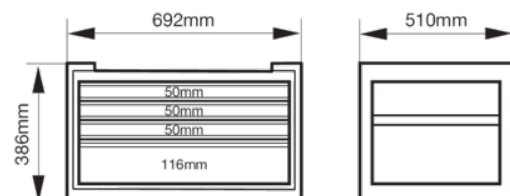

### 1482K4

**Cofres con 4 cajones para el carro HUB del almacenamiento E72 de 26" - 693 mm x 510 mm x 396 mm**

#### DETALLES DEL PRODUCTO

- El cofre "heavy duty" de 4 cajones tiene estructura de doble pared de acero resistente.
- Cajones de apertura total con guías de rodamientos de bolas que se deslizan con suavidad y que tienen una capacidad de hasta 30 kg.
- Los paneles laterales perforados permiten al usuario añadir distintos accesorios Xpand.
- Una cerradura redonda segura y resistente protege el carro contra los robos.
- El exterior y el interior están recubiertos de pintura en polvo resistente a los arañazos que garantiza una gran protección contra la oxidación.
- Los paragolpes de las esquinas minimizan las posibilidades de causar daños en los objetos circundantes.
- La doble pared garantiza que los cajones se abran siempre, incluso después de que la pared exterior haya sufrido daños por colisión.
- Hay disponible una encimera de acero inoxidable, DM o madera de castaño para realizar todo tipo de trabajos.
- Está disponible una amplia variedad de bandejas de foam Fit&Go listas para usar con herramientas.
- Disponibles en varios colores.

## ATRIBUTOS DE PRODUCTO

Producto								RAL
<b>1482K4</b>	386 x 510 x 692 mm	400 kg	4	445 mm	543 mm	30 kg	41.8 kg	2009

Follow the Fish!