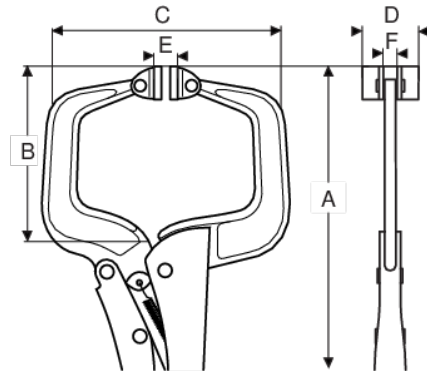

2956-290

**282 mm - Abrazadera de acero,
mandos giratorios, delgados.**

DETALLES DEL PRODUCTO

- Largo alcance.
- Mandos giratorio para sujetar piezas que no son paralelas ni iguales.
- Acero al cromo-molibdeno
- niquelado.

ATRIBUTOS DE PRODUCTO

Producto	A	B	C	D	E	F		
2956-290		81 mm	97 mm	7 mm	72 mm	28 mm	0 mm	850 g

Follow the Fish!