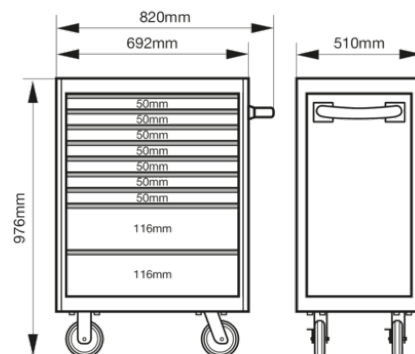

1477K9WHITE

**Carro HUB de almacenamiento
E77 premium de 26" con 9
cajones, blanco,
693 mm x 510 mm x 965 mm**

DETALLES DEL PRODUCTO

- El carro de 9 cajones tiene un chasis de doble pared de acero resistente.
- El sistema anti-vuelco único garantiza que solo se puede abrir un cajón a la vez para evitar cualquier riesgo de vuelco.
- Cajones totalmente abiertos con paragolpes individuales en las esquinas.
- El sistema de cierre giratorio impide la apertura accidental de los cajones.
- Las ruedas con doble sistema de frenado aseguran firmemente el carro en el suelo para evitar que se mueva en cualquier dirección.
- Posibilidades de personalización insuperables gracias a los paneles laterales perforados y al diseño específico de la encimera.
- Sistema modular de accesorios Xpand que proporciona al usuario final la posibilidad de crear su estación de trabajo perfecta disponible
- Sistema de bloqueo moderno con control de acceso electrónico disponible.
- El exterior y el interior están recubiertos de pintura en polvo resistente a los arañazos que garantiza una gran protección contra la oxidación.
- La doble pared garantiza que los cajones se abran siempre, incluso después de que la pared exterior haya sufrido daños por colisión.
- Sustituya la encimera de composite de serie por una encimera de acero inoxidable, DM o madera de castaño para realizar todo tipo de trabajos.
- Está disponible una amplia variedad de bandejas de foam Fit&Go listas para usar con herramientas.

Follow the Fish!

ATRIBUTOS DE PRODUCTO

Producto										RAL
1477K9WHITE	976 x 510 x 820 mm	1000 kg	9	445 mm	543 mm	45 kg	125 mm	36 mm	91 kg	9003

Follow the Fish!