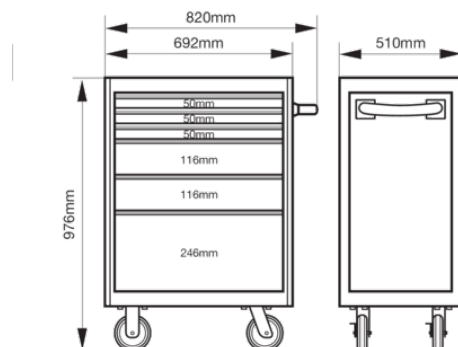

1477K6RED

**Carro HUB de almacenamiento
E77 de 26" con 6 cajones, rojo,
693 mm x 510 mm x 965 mm**

DETALLES DEL PRODUCTO

- El carro de 6 cajones tiene un chasis de doble pared de acero resistente.
- El sistema anti-vuelco único garantiza que solo se puede abrir un cajón a la vez para evitar cualquier riesgo de vuelco.
- Cajones totalmente abiertos con paragolpes individuales en las esquinas.
- El sistema de cierre giratorio impide la apertura accidental de los cajones.
- Las ruedas con doble sistema de frenado aseguran firmemente el carro en el suelo para evitar que se mueva en cualquier dirección.
- Posibilidades de personalización insuperables gracias a los paneles laterales perforados y al diseño específico de la encimera.
- Sistema modular de accesorios Xpand que proporciona al usuario final la posibilidad de crear su estación de trabajo perfecta disponible
- Sistema de bloqueo moderno con control de acceso electrónico disponible.
- El exterior y el interior están recubiertos de pintura en polvo resistente a los arañazos que garantiza una gran protección contra la oxidación.
- La doble pared garantiza que los cajones se abran siempre, incluso después de que la pared exterior haya sufrido daños por colisión.
- Sustituya la encimera de composite de serie por una encimera de acero inoxidable, DM o madera de castaño para realizar todo tipo de trabajos.
- Está disponible una amplia variedad de bandejas de foam Fit&Go listas para usar con herramientas.

Follow the Fish!

ATRIBUTOS DE PRODUCTO

Producto										RAL
1477K6RED	976 x 510 x 820 mm	1000 kg	6	445 mm	543 mm	45 kg	125 mm	36 mm	81.40 kg	3001

Follow the Fish!