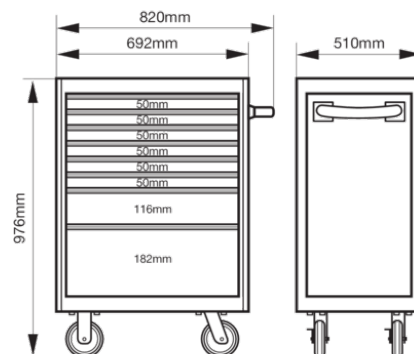

1477K8WHITE

**Carro HUB de almacenamiento
E77 premium de 26" con 8
cajones, blanco,
693 mm x 510 mm x 965 mm**

DETALLES DEL PRODUCTO

- El carro de 8 cajones tiene un chasis de doble pared de acero resistente.
- El sistema anti-vuelco único garantiza que solo se puede abrir un cajón a la vez para evitar cualquier riesgo de vuelco.
- Cajones totalmente abiertos con paragolpes individuales en las esquinas.
- El sistema de cierre giratorio impide la apertura accidental de los cajones.
- Las ruedas con doble sistema de frenado aseguran firmemente el carro en el suelo para evitar que se mueva en cualquier dirección.
- Posibilidades de personalización insuperables gracias a los paneles laterales perforados y al diseño específico de la encimera.
- Sistema modular de accesorios Xpand que proporciona al usuario final la posibilidad de crear su estación de trabajo perfecta disponible
- Sistema de bloqueo moderno con control de acceso electrónico disponible.
- El exterior y el interior están recubiertos de pintura en polvo resistente a los arañazos que garantiza una gran protección contra la oxidación.
- La doble pared garantiza que los cajones se abran siempre, incluso después de que la pared exterior haya sufrido daños por colisión.
- Sustituya la encimera de composite de serie por una encimera de acero inoxidable, DM o madera de castaño para realizar todo tipo de trabajos.
- Está disponible una amplia variedad de bandejas de foam Fit&Go listas para usar con herramientas.

Follow the Fish!

ATRIBUTOS DE PRODUCTO

Producto										RAL
1477K8WHITE	976 x 510 x 820 mm	1000 kg	8	445 mm	543 mm	45 kg	125 mm	36 mm	85.60 kg	9003

Follow the Fish!