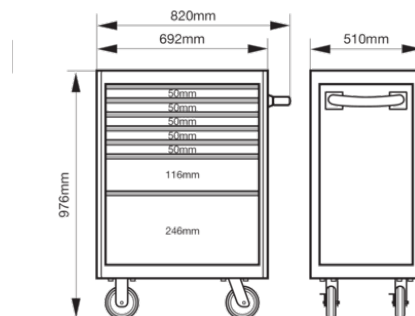

1477K7WHITE

**Carro HUB de almacenamiento
E77 premium de 26" con 7
cajones, blanco,
693 mm x 510 mm x 965 mm**

DETALLES DEL PRODUCTO

- El carro de 7 cajones tiene un chasis de doble pared de acero resistente.
- El sistema anti-vuelco único garantiza que solo se puede abrir un cajón a la vez para evitar cualquier riesgo de vuelco.
- Cajones totalmente abiertos con paragolpes individuales en las esquinas.
- El sistema de cierre giratorio impide la apertura accidental de los cajones.
- Las ruedas con doble sistema de frenado aseguran firmemente el carro en el suelo para evitar que se mueva en cualquier dirección.
- Posibilidades de personalización insuperables gracias a los paneles laterales perforados y al diseño específico de la encimera.
- Sistema modular de accesorios Xpand que proporciona al usuario final la posibilidad de crear su estación de trabajo perfecta disponible
- Sistema de bloqueo moderno con control de acceso electrónico disponible.
- El exterior y el interior están recubiertos de pintura en polvo resistente a los arañazos que garantiza una gran protección contra la oxidación.
- La doble pared garantiza que los cajones se abran siempre, incluso después de que la pared exterior haya sufrido daños por colisión.
- Sustituya la encimera de composite de serie por una encimera de acero inoxidable, DM o madera de castaño para realizar todo tipo de trabajos.
- Está disponible una amplia variedad de bandejas de foam Fit&Go listas para usar con herramientas.

Follow the Fish!

ATRIBUTOS DE PRODUCTO

Producto										RAL
1477K7WHITE	976 x 510 x 820 mm	1000 kg	7	445 mm	543 mm	45 kg	125 mm	36 mm	84.60 kg	9003

Follow the Fish!