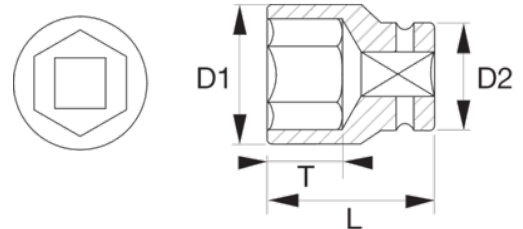

8900SZ-2

**Vasos con cuadradillo de 3/4"
con perfil hexagonal de 2"**

DETALLES DEL PRODUCTO

- Zona estriada para un mejor agarre.
- No se pueden usar con máquinas.
- Acabado pulido fino.
- Acero aleado de alto rendimiento.
- Perfil hexagonal y dimensiones en pulgadas.
- Normas: ISO 2725/1174 y DIN 3124/3120.

ATRIBUTOS DE PRODUCTO

Producto		L	D1	D2	T	
8900SZ-2	2 in	68 mm	67 mm	40 mm	34 mm	550 g

Follow the Fish!