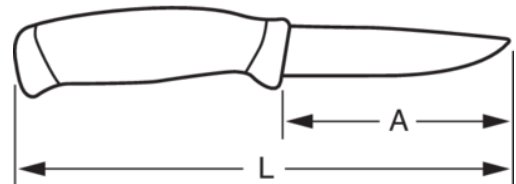

### 2446-SAFE

**Cuchillos multifunción con mango bi-componente y punta roma de seguridad**

#### DETALLES DEL PRODUCTO

- Punta roma para un uso seguro.
- Hoja con un borde afilado.
- Revestimiento especial para evitar la corrosión.
- Incluye funda especial.

#### ATRIBUTOS DE PRODUCTO

Producto	L	A	g
<b>2446-SAFE</b>	215 mm	95 mm	122 g

**Follow the Fish!**