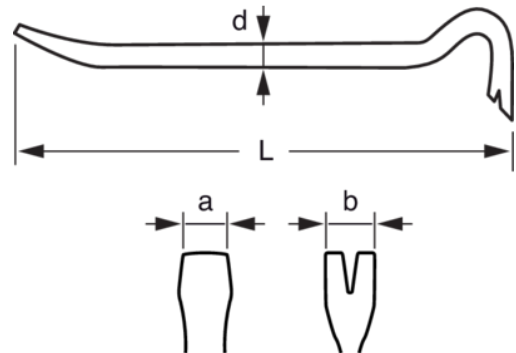

WBB1500

Barras desencofradoras de 1500 mm con extremo doblado y extremo plano

DETALLES DEL PRODUCTO

- Barra hexagonal
- Longitud de 810 a 685 mm
- Estructura de acero C45E
- Pintada completamente en naranja RAL2009
- Estructura con un extremo doblado y otro plano
- Tratamiento de la cabeza en las zonas de los clavos
- Dureza de la varilla de 25 HRC a 36 HRC, de 45 HRC a 53 HRC en los clavos

ATRIBUTOS DE PRODUCTO

Producto	L	a	b	d	
WBB1500	1500 mm	37 mm	44 mm	22 mm	2940 g

Follow the Fish!