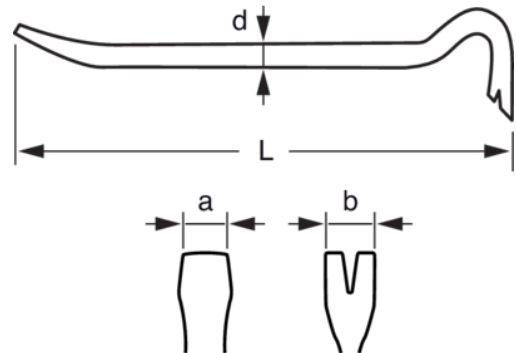

## Barras desencofradoras de 1200 mm con extremo doblado y extremo plano

### DETALLES DEL PRODUCTO

- Barra hexagonal
- Longitud de 810 a 685 mm
- Estructura de acero C45E
- Pintada completamente en naranja RAL2009
- Estructura con un extremo doblado y otro plano
- Tratamiento de la cabeza en las zonas de los clavos
- Dureza de la varilla de 25 HRC a 36 HRC, de 45 HRC a 53 HRC en los clavos

## ATRIBUTOS DE PRODUCTO

Producto	<b>L</b>	<b>a</b>	<b>b</b>	<b>d</b>	
<b>WBB1200</b>	1200 mm	34 mm	40 mm	20 mm	3200 g

**Follow the Fish!**