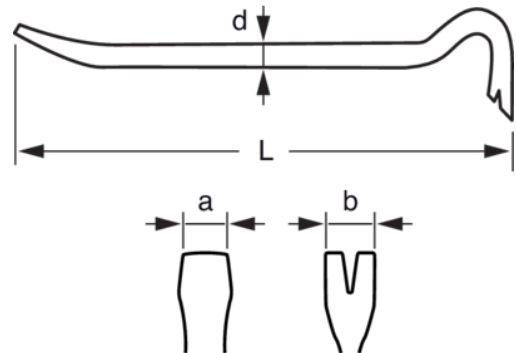

WBB1000

Barras desencofradoras de 1000 mm con extremo doblado y extremo plano

DETALLES DEL PRODUCTO

- Barra hexagonal
- Longitud de 810 a 685 mm
- Estructura de acero C45E
- Pintada completamente en naranja RAL2009
- Estructura con un extremo doblado y otro plano
- Tratamiento de la cabeza en las zonas de los clavos
- Dureza de la varilla de 25 HRC a 36 HRC, de 45 HRC a 53 HRC en los clavos

ATRIBUTOS DE PRODUCTO

Producto	L	a	b	d	
WBB1000	1000 mm	34 mm	40 mm	20 mm	2690 g

Follow the Fish!