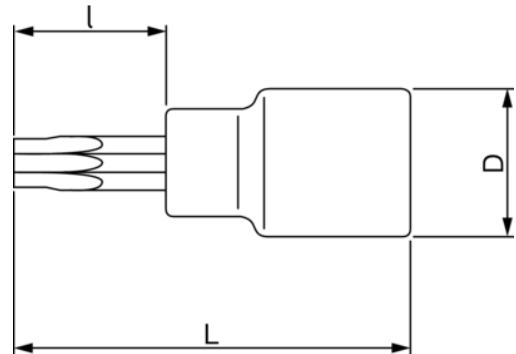

6709-IP9

Vasos con punta y cuadradillo de 1/4" para tornillos TORX® PLUS® de 9 mm

DETALLES DEL PRODUCTO

- Cuerpo estriado para girar tornillos sueltos manualmente.
- No se pueden usar con máquinas.
- Acabado pulido fino.
- Acero aleado de alto rendimiento
- Normas: ISO 1174 y DIN 3120.
- Embalaje en blíster

ATRIBUTOS DE PRODUCTO

Producto		I	L	D		
6709-IP9	IP9	15 mm	37 mm	12 mm		10 g

Follow the Fish!