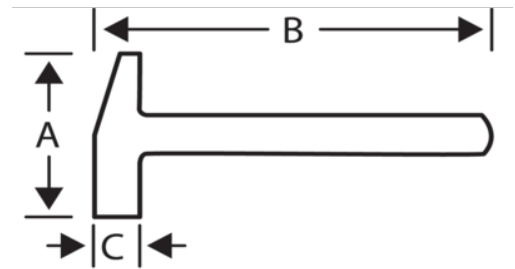

**481F-1500**

**Martillo alemán DIN con mango de fibra de vidrio - 1500 g**

#### DETALLES DEL PRODUCTO

- Martillo alemán DIN para usar en metal.
- Mango de fibra de vidrio con un diseño simétrico especial.
- Para mecánica, uso general.
- Normas: DIN 1041.

#### ATRIBUTOS DE PRODUCTO

Producto		<b>A</b>	<b>B</b>	<b>C</b>	
<b>481F-1500</b>	1500 g	145 mm	380 mm	42 mm	1630 g

**Follow the Fish!**