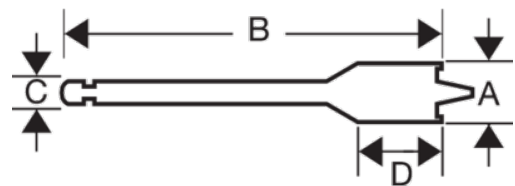

**9629-17**

**Brocas planas para madera, 17 mm x 152 mm**

#### DETALLES DEL PRODUCTO

- Barra hexagonal de cambio rápido de 6,35 mm
- Broca de tres puntas para taladrar en madera
- Acero de alto contenido en carbono, tratado térmicamente
- Hoja templada forjada directamente a partir de la varilla redonda
- Lacada para protegerla de la oxidación
- Broca de tres puntas con ángulos de corte positivos para un taladrado más rápido que con las brocas convencionales

## ATRIBUTOS DE PRODUCTO

Producto	<b>A</b>	<b>B</b>	<b>C</b>	<b>D</b>	
<b>9629-17</b>	17.0 mm	152 mm	6.35 mm	42 mm	60 g

**Follow the Fish!**