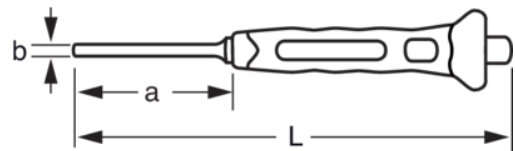

SB3734BM-8

8 mm - Botador cilíndrico con mango bi-componente (blíster - 185 mm)

DETALLES DEL PRODUCTO

- Botador cilíndrico con protección.
- Mango bi-componente para mayor seguridad.
- Dureza del extremo de 56-58 Hrc.
- Dureza de la zona de golpeo de 56-58 Hrc.
- Embalajes en blíster.

ATRIBUTOS DE PRODUCTO

Producto	L	a	b	g
SB3734BM-8	185 mm	32 mm	8 mm	150 g

Follow the Fish!