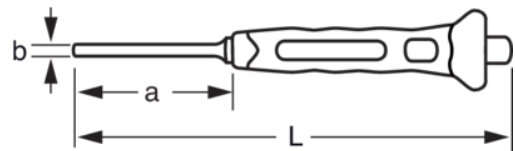

SB3734BM-6

6 mm - Botador cilíndrico con mango bi-componente (blíster - 185 mm)

DETALLES DEL PRODUCTO

- Botador cilíndrico con protección.
- Mango bi-componente para mayor seguridad.
- Dureza del extremo de 56-58 Hrc.
- Dureza de la zona de golpeo de 56-58 Hrc.
- Embalajes en blíster.

ATRIBUTOS DE PRODUCTO

Producto	L	a	b	g
SB3734BM-6	185 mm	32 mm	6 mm	140 g

Follow the Fish!