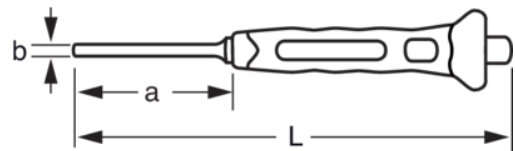

SB3734BM-5

5 mm - Botador cilíndrico con mango bi-componente (blíster - 165 mm)

DETALLES DEL PRODUCTO

- Botador cilíndrico con protección.
- Mango bi-componente para mayor seguridad.
- Dureza del extremo de 56-58 Hrc.
- Dureza de la zona de golpeo de 56-58 Hrc.
- Embalajes en blíster.

ATRIBUTOS DE PRODUCTO

Producto	L	a	b	g
SB3734BM-5	165 mm	27 mm	5 mm	85 g

Follow the Fish!