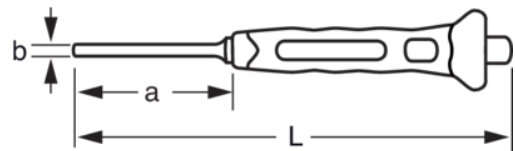

SB3734BM-4

4 mm - Botador cilíndrico con mango bi-componente (blíster - 165 mm)

DETALLES DEL PRODUCTO

- Botador cilíndrico con protección.
- Mango bi-componente para mayor seguridad.
- Dureza del extremo de 56-58 Hrc.
- Dureza de la zona de golpeo de 56-58 Hrc.
- Embalajes en blíster.

ATRIBUTOS DE PRODUCTO

Producto	L	a	b	g
SB3734BM-4	165 mm	27 mm	4 mm	80 g

Follow the Fish!