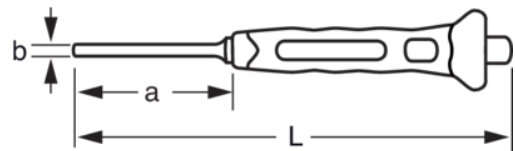

SB3734BM-3

3 mm - Botador cilíndrico con mango bi-componente (blíster - 155 mm)

DETALLES DEL PRODUCTO

- Botador cilíndrico con protección.
- Mango bi-componente para mayor seguridad.
- Dureza del extremo de 56-58 Hrc.
- Dureza de la zona de golpeo de 56-58 Hrc.
- Embalajes en blíster.

ATRIBUTOS DE PRODUCTO

Producto	L	a	b	g
SB3734BM-3	155 mm	27 mm	3 mm	90 g

Follow the Fish!