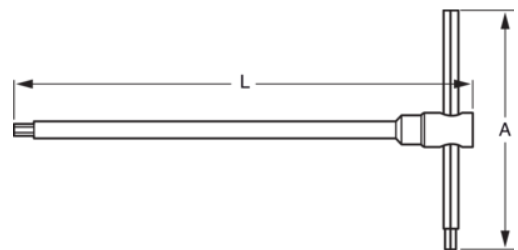

1945W14

1/4" - Llave en T con soporte giratorio de aluminio

DETALLES DEL PRODUCTO

- Llave en T con cuadradillo diseñada para trabajar en bicicletas, motos, automóviles, camiones y vehículos agrícolas, así como en talleres de aviación y mantenimiento industrial.
- Soporte giratorio de aluminio con tres posiciones de bloqueo para mayor comodidad y velocidad.
- La larga barra permite aplicar un par de apriete controlado y proporciona un acceso fácil a pernos y tuercas que requieren largo alcance.
- Disponible con cuadradillo: 1/2"-3/8"-1/4".
- Aleación de acero de alto rendimiento.
- Acabado cromado.

Follow the Fish!

ATRIBUTOS DE PRODUCTO

Producto		A	L	
1945W14	1/4 in	170 mm	311 mm	380 g

Follow the Fish!