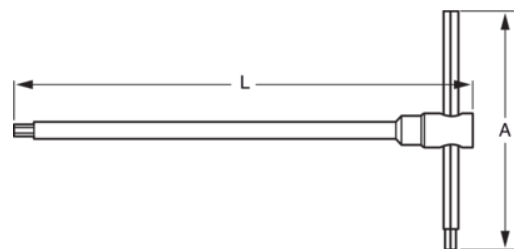

1945W14

1/4" - Llave en T con soporte giratorio de aluminio

DETALLES DEL PRODUCTO

- Llave en T con cuadradillo diseñada para trabajar en bicicletas, motos, automóviles, camiones y vehículos agrícolas, así como en talleres de aviación y mantenimiento industrial.
- Soporte giratorio de aluminio con tres posiciones de bloqueo para mayor comodidad y velocidad.
- La larga barra permite aplicar un par de apriete controlado y proporciona un acceso fácil a pernos y tuercas que requieren largo alcance.
- Disponible con cuadradillo: 1/2"-3/8"-1/4".
- Aleación de acero de alto rendimiento.
- Acabado cromado.

Follow the Fish!

ATRIBUTOS DE PRODUCTO

Producto		A	L	
1945W14	1/4 in	170 mm	311 mm	380 g

Follow the Fish!