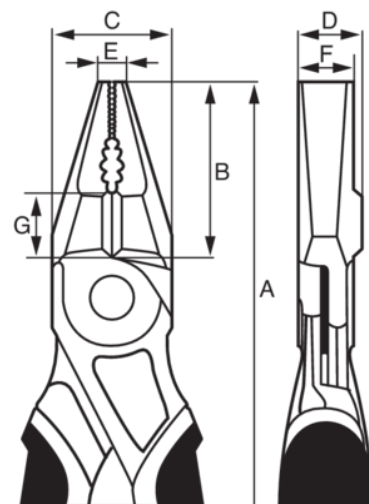

2630DC-180IP

**Alicates universales cromados,
con mangos monomateriales.
Filo de corte reforzado (180
mm) Embalaje industrial**

DETALLES DEL PRODUCTO

- Mangos de polipropileno
- Capacidad de corte: 2 mm a 3 mm de Fe +, 1.8 mm a 2.5 mm de alambre de piano
- Cabeza reforzada y superficies de agarre especialmente adecuadas para materiales planos y redondos
- Diseño de cabeza especial para una mejor accesibilidad con bordes de corte endurecidos para cortar alambre blando y duro
- Aleación de acero de alto rendimiento
- Acabado cromado, tratamiento anticorrosión
- Normas: ISO 5746
- IP = Embalaje industrial

Follow the Fish!

ATRIBUTOS DE PRODUCTO

Producto	A	B	C	D	E	F	G	 Fe+	 Piano	 g
2630DC-180IP	180 mm	36 mm	24 mm	10.8 mm	4 mm	10.8 mm	14 mm	2.5 mm	2.0 mm	240 g

Follow the Fish!