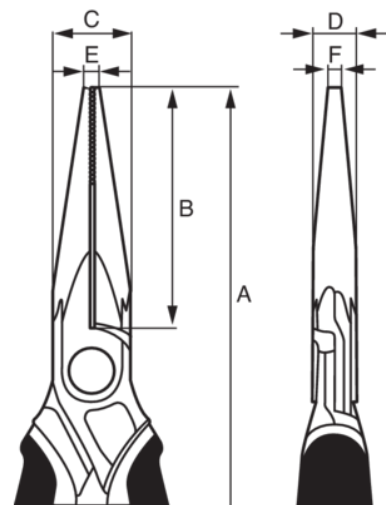

2431G-180

**Alicates ERGO™ de boca
semirredonda sin corte con
mangos bi-materiales (180 mm)**

DETALLES DEL PRODUCTO

- Mangos ERGO™ bi-componentes: la superficie suave de termoplástico sobre polipropileno resistente proporciona un agarre superior
- Desarrollado de acuerdo con el proceso científico ERGO™
- Equipado con un muelle de retorno on-off patentado
- Mordazas de forma semicircular y dentadas para un agarre plano y material redondo con gran accesibilidad en espacios reducidos
- Mordazas rectas, sin filo
- Aleación de acero de alto rendimiento
- Acabado fosfatado, tratamiento anticorrosión
- Normas: ISO 5745
- IP = Embalaje industrial

Follow the Fish!

ATRIBUTOS DE PRODUCTO

Producto	A	B	C	D	E	F	
2431G-180	180 mm	57.5 mm	17 mm	9.3 mm	3 mm	2.5 mm	180 g