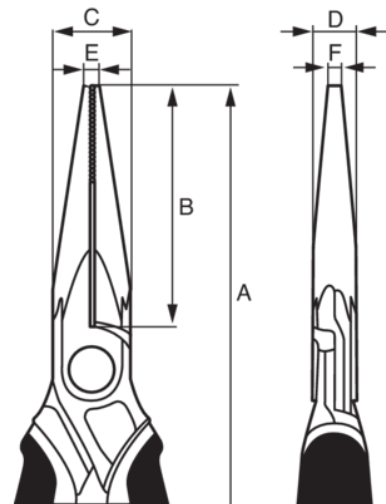

2431G-140IP

**Alicates ERGO™ de boca
semirredonda sin corte con
mangos bi-materiales (140 mm)
Embalaje industrial**

DETALLES DEL PRODUCTO

- Mangos ERGO™ bi-componentes: la superficie suave de termoplástico sobre polipropileno resistente proporciona un agarre superior
- Desarrollado de acuerdo con el proceso científico ERGO™
- Equipado con un muelle de retorno on-off patentado
- Mordazas de forma semicircular y dentadas para un agarre plano y material redondo con gran accesibilidad en espacios reducidos
- Mordazas rectas, sin filo
- Aleación de acero de alto rendimiento
- Acabado fosfatado, tratamiento anticorrosión
- Normas: ISO 5745
- IP = Embalaje industrial

Follow the Fish!

ATRIBUTOS DE PRODUCTO

Producto	A	B	C	D	E	F	
2431G-140IP	140 mm	37 mm	15 mm	7.8 mm	2.5 mm	2 mm	120 g

Follow the Fish!