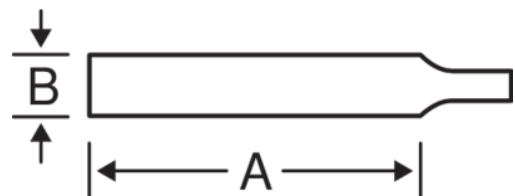

TAH1-230-08-1-2

Lima redonda ERGO™ con anilla de seguridad de 200 mm

DETALLES DEL PRODUCTO

- Limas redondas diseñadas según los procesos científicos ERGO™
- Para limar agujeros, nervaduras y superficies cóncavas
- Forma: cónica hacia la punta
- Picado doble
- Tipo de picado: 1 = basto, 2 = entrefino, 3 = fino
- Compatible con trabajos en altura
- Anillo de acero inoxidable permanente acoplado directamente al cuerpo de la lima para garantizar la ergonomía del usuario y una funcionalidad plena
- Placa de colores para emparejar con el peso máximo del lanyard
- Conformidad con las prácticas recomendadas DROPS

Follow the Fish!

ATRIBUTOS DE PRODUCTO

Producto	A	B	C			
TAH1-230-08-1-2	200 mm	8 mm		10	1	151 g

Follow the Fish!