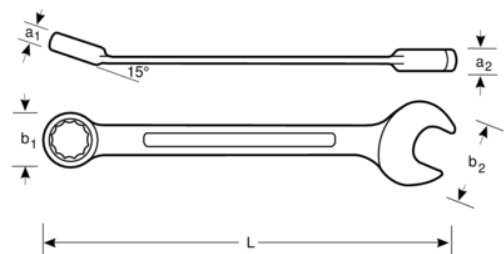

TAH111Z-2.7/8

**Llave combinada de 2-7/8" con
muelle de seguridad de 730 mm**

DETALLES DEL PRODUCTO

- Boca abierta con ángulo de 15° con una cabeza más fina para una accesibilidad mejor
- Boca cerrada con ángulo de 15° con espacio para los nudillos para un agarre mejor
- Perfil Dynamic-Drive de 12 puntos que prolonga la vida útil de tuercas y tornillos
- Perfil en U patentado que proporciona una mayor comodidad
- Marcado más grande y bi-direccional que facilita la identificación
- Acabado cromado micromate que proporciona una gran calidad de la superficie
- Material: Aleación de acero de alto rendimiento
- Compatible con trabajos en altura
- El muelle deslizante de acero inoxidable permanente garantiza la ergonomía del usuario y una funcionalidad plena
- Placa de colores para emparejar con el peso máximo del lanyard
- Conformidad con las prácticas recomendadas DROPS

Follow the Fish!

ATRIBUTOS DE PRODUCTO

Producto		L	a1	a2	b1	b2	
TAH111Z-2.7/8	2 7/8 in	730 mm	25 mm	35 mm	115 mm	155 mm	6520 g