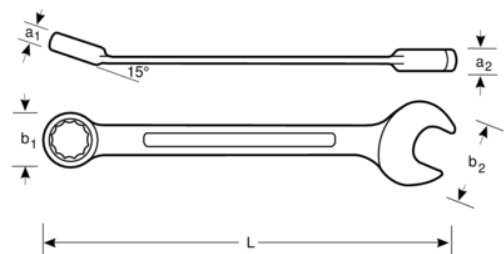

TAH111Z-2.1/4

Llave combinada de 2-1/4" con muelle de seguridad de 600 mm

DETALLES DEL PRODUCTO

- Boca abierta con ángulo de 15° con una cabeza más fina para una accesibilidad mejor
- Boca cerrada con ángulo de 15° con espacio para los nudillos para un agarre mejor
- Perfil Dynamic-Drive de 12 puntos que prolonga la vida útil de tuercas y tornillos
- Perfil en U patentado que proporciona una mayor comodidad
- Marcado más grande y bi-direccional que facilita la identificación
- Acabado cromado micromate que proporciona una gran calidad de la superficie
- Material: Aleación de acero de alto rendimiento
- Compatible con trabajos en altura
- El muelle deslizante de acero inoxidable permanente garantiza la ergonomía del usuario y una funcionalidad plena
- Placa de colores para emparejar con el peso máximo del lanyard
- Conformidad con las prácticas recomendadas DROPS

Follow the Fish!

ATRIBUTOS DE PRODUCTO

Producto		L	a1	a2	b1	b2	
TAH111Z-2.1/4	2 1/4 in	600 mm	23.5 mm	30 mm	94 mm	126 mm	2919 g